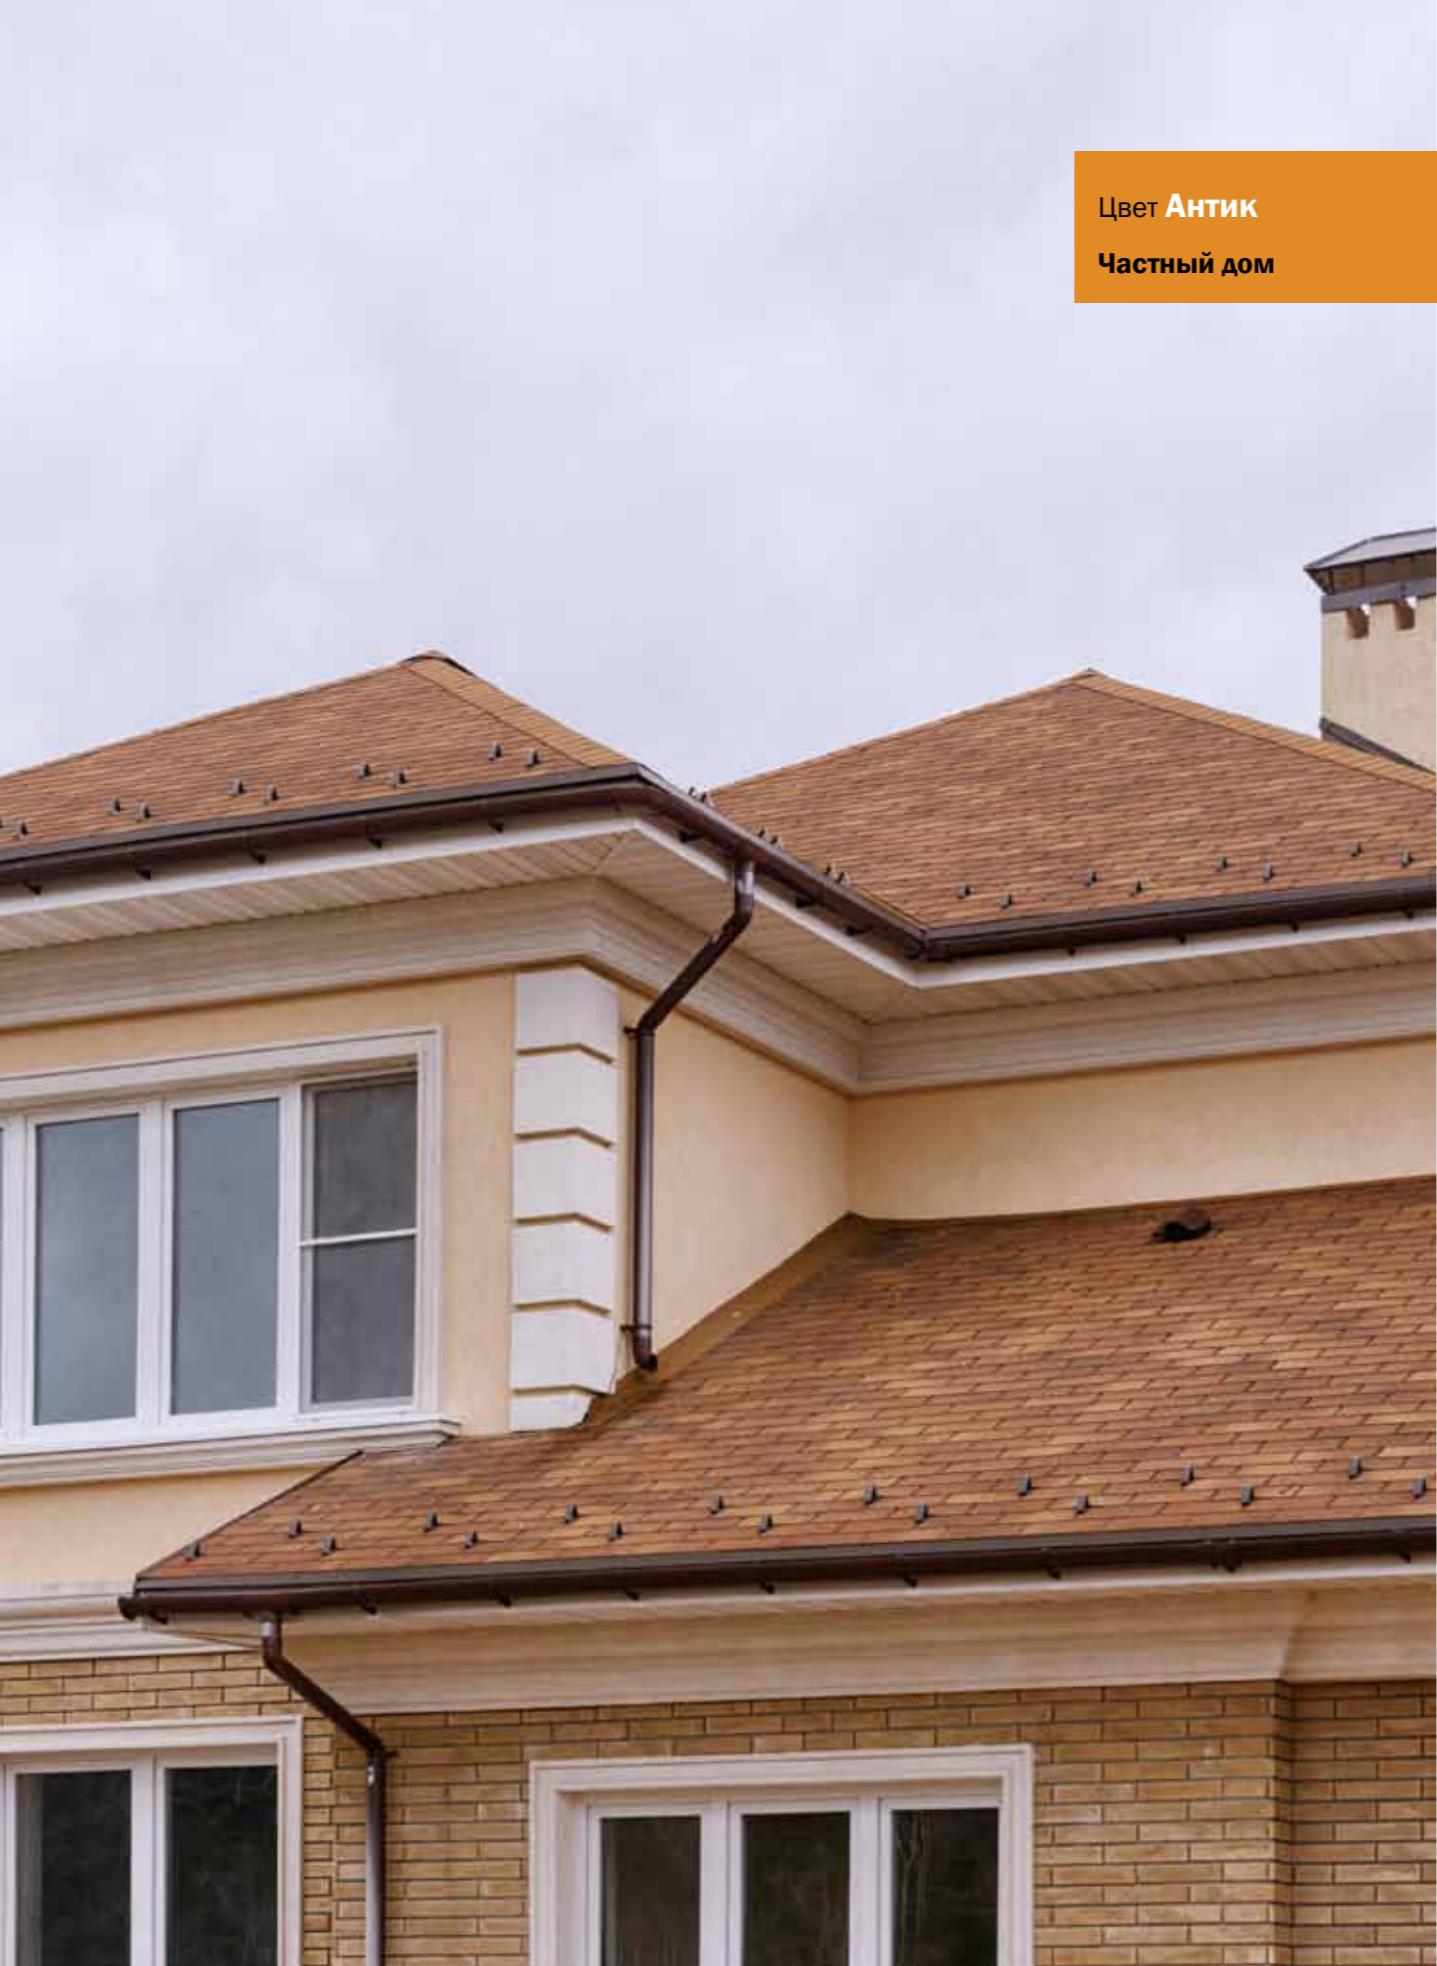

Серия КЛАССИК

Коллекция Твист

Цвет **Коричневый**
Частный дом